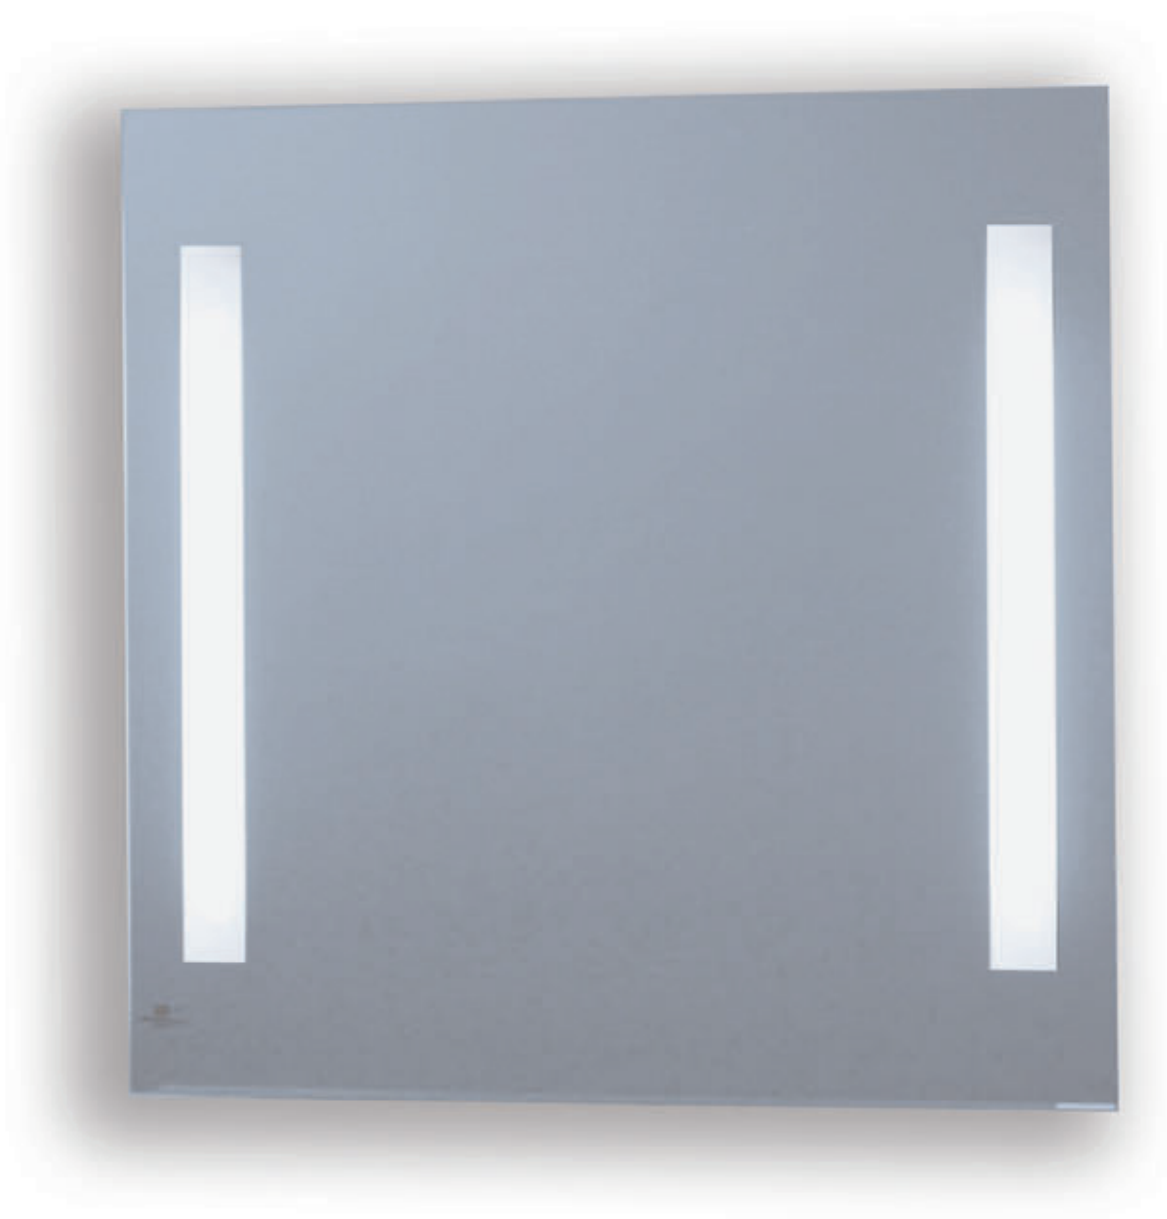

cm 105x92

Specchio a filo lucido con illuminazione a neon e telaio in metallo

Specchio a filo lucido con illuminazione a neon e telaio in metallo **cm 80x80**

cm 70X70

Specchio a filo lucido con illuminazione a neon e telaio in metallo

VENTOTENE cm 105x70 *Specchio a filo lucido, con illuminazione a neon e telaio in metallo*

GIGLIO cm 75x90 *Specchio a filo lucido, con illuminazione a neon e telaio in metallo*

MADDALENA

cm 100X76

Specchio retro illuminato a neon e telaio in metallo

URBINO cm 100x80 *Specchio effetto crash montato su telaio in metallo*

URBINO cm 60x90 *Specchio effetto crash con illuminazione alogena e telaio in metallo*

cm 100X60

Specchio con molatura concava, illuminazione alogena e telaio in metallo

ANCONA cm 40x80 *Specchio a filo lucido con illuminazione alogena e telaio in metallo*

ECONOMICO cm 60x64
RETTO *Specchio con bordo sabbiato, illuminazione e telaio in metallo*

ECONOMICO cm 60x64
OVALE *Specchio con bordo sabbiato, illuminazione e telaio in metallo*