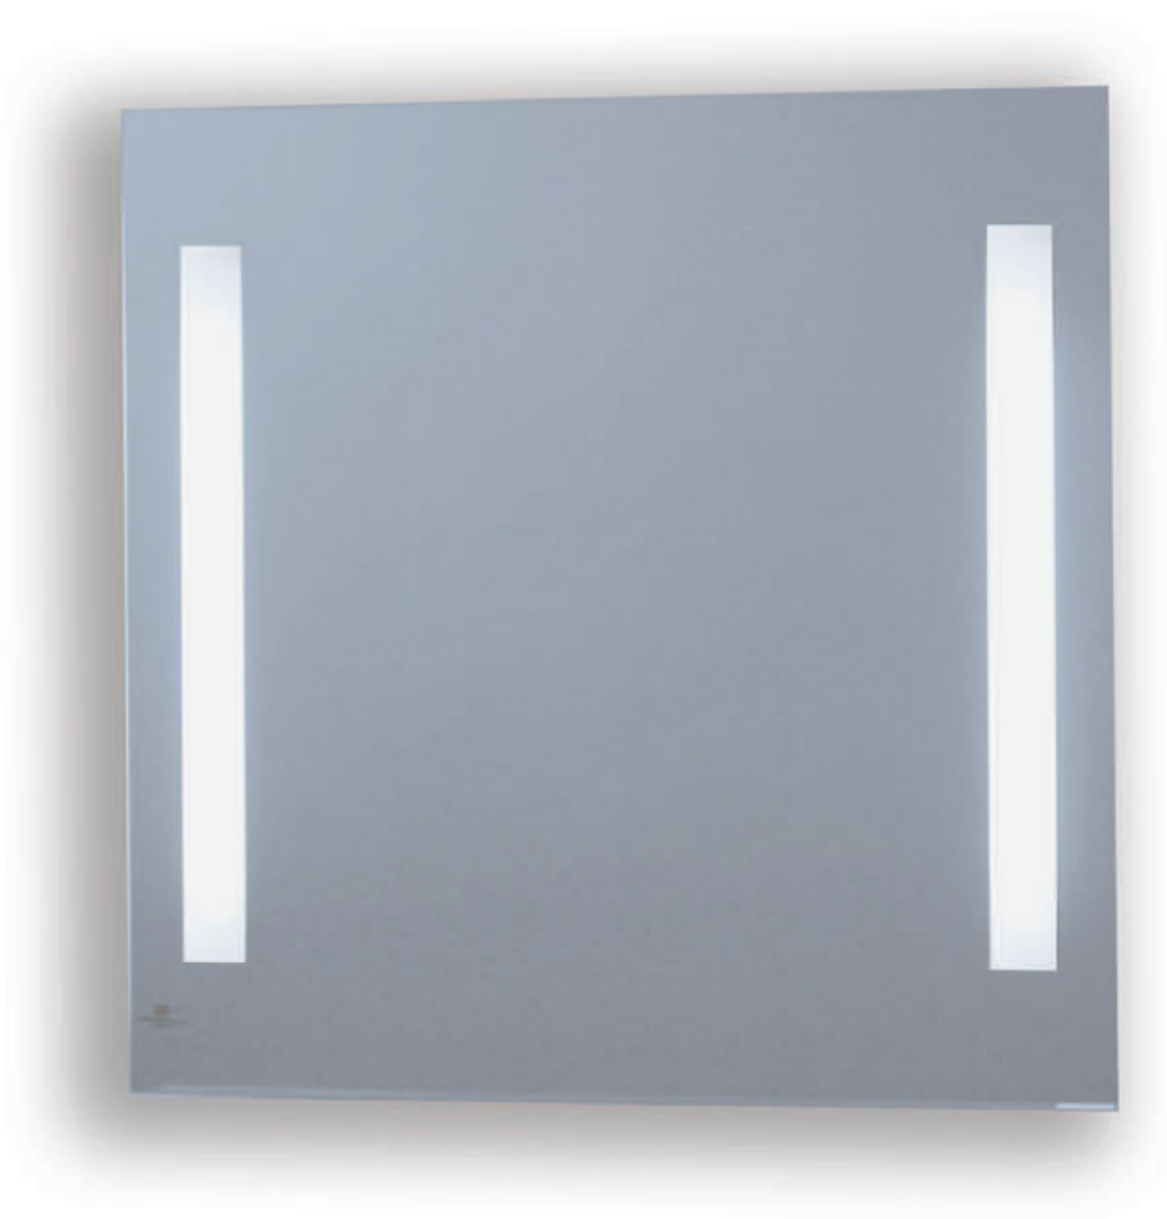

cm 105x92

*Specchio a filo lucido con illuminazione a neon e telaio in metallo*

*Specchio a filo lucido con illuminazione a neon e telaio in metallo* **cm 80x80**

cm 70X70

*Specchio a filo lucido con illuminazione a neon e telaio in metallo*

VENTOTENE cm 105x70 *Specchio a filo lucido, con illuminazione a neon e telaio in metallo*

GIGLIO cm 75x90 *Specchio a filo lucido, con illuminazione a neon e telaio in metallo*

cm 100X76

*Specchio retro illuminato a neon e telaio in metallo*

ANCONA cm 40x80 *Specchio a filo lucido con illuminazione alogena e telaio in metallo*

ECONOMICO cm 60x64  
RETTO *Specchio con bordo sabbiato, illuminazione e telaio in metallo*

ECONOMICO cm 60x64  
OVALE *Specchio con bordo sabbiato, illuminazione e telaio in metallo*

ETNA cm 70x50 *Specchio con bordi sabbiati, illuminazione e telaio in metallo*

VULCANO cm 50x70 *Specchio con bordo sabbiato, illuminazione e telaio in metallo*

CAPRI cm 60x70 Specchio a filo lucido e telaio in metallo